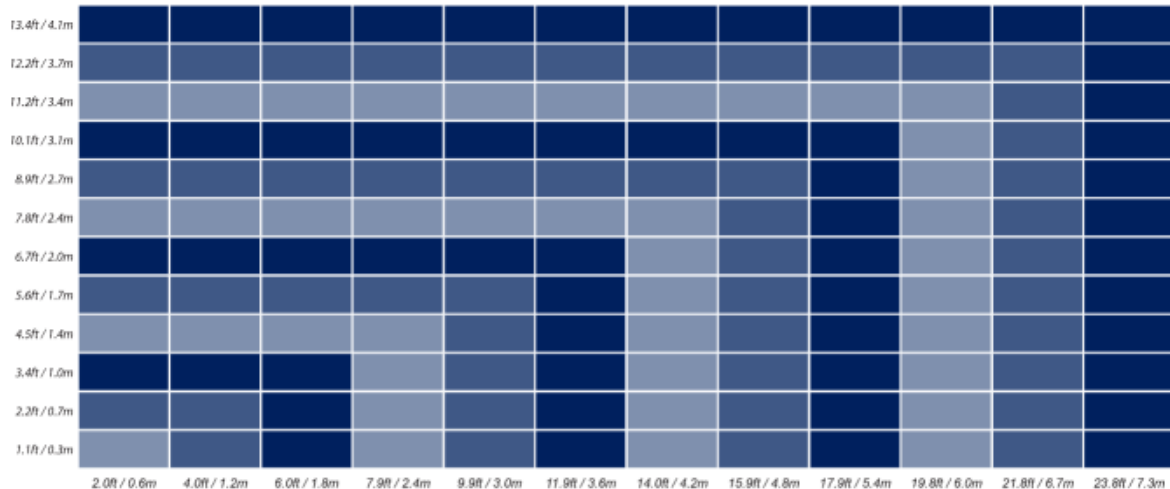

Model Cabinet	Resolution
Leyard TVF1.5	384 x 216
Leyard TVF1.8	320 x 180
Leyard TVF2.5	240 x 136

Side

Front

16:9 Aspect Ratio Walls

Models	1 x 1	2 x 2	3 x 3	4 x 4	5 x 5	6 x 6	7 x 7	8 x 8	9 x 9	10 x 10	11 x 11	12 x 12
TVF1.5	384 x 216	768 x 432	1152 x 648	1536 x 864	1920 x 1080	2304 x 1296	2688 x 1512	3072 x 1728	3456 x 1944	3840 x 2160	4224 x 2376	4608 x 2592
TVF1.8	320 x 180	640 x 360	960 x 540	1280 x 720	1600 x 900	1920 x 1080	2240 x 1260	2560 x 1440	2880 x 1620	3200 x 1800	3520 x 1980	3840 x 2160
TVF2.5	240 x 136	480 x 272	720 x 408	960 x 544	1200 x 680	1440 x 816	1680 x 952	1920 x 1088	2160 x 1224	2400 x 1360	2640 x 1496	2880 x 1632

Video Wall Sizes												
Area	0.21sqm	0.82sqm	1.85sqm	3.29sqm	5.14sqm	7.41sqm	10.08sqm	13.17sqm	16.67sqm	20.58sqm	24.90sqm	29.63sqm
Diagonal	27"	55"	82"	109"	137"	164"	191"	219"	246"	273"	301"	328"